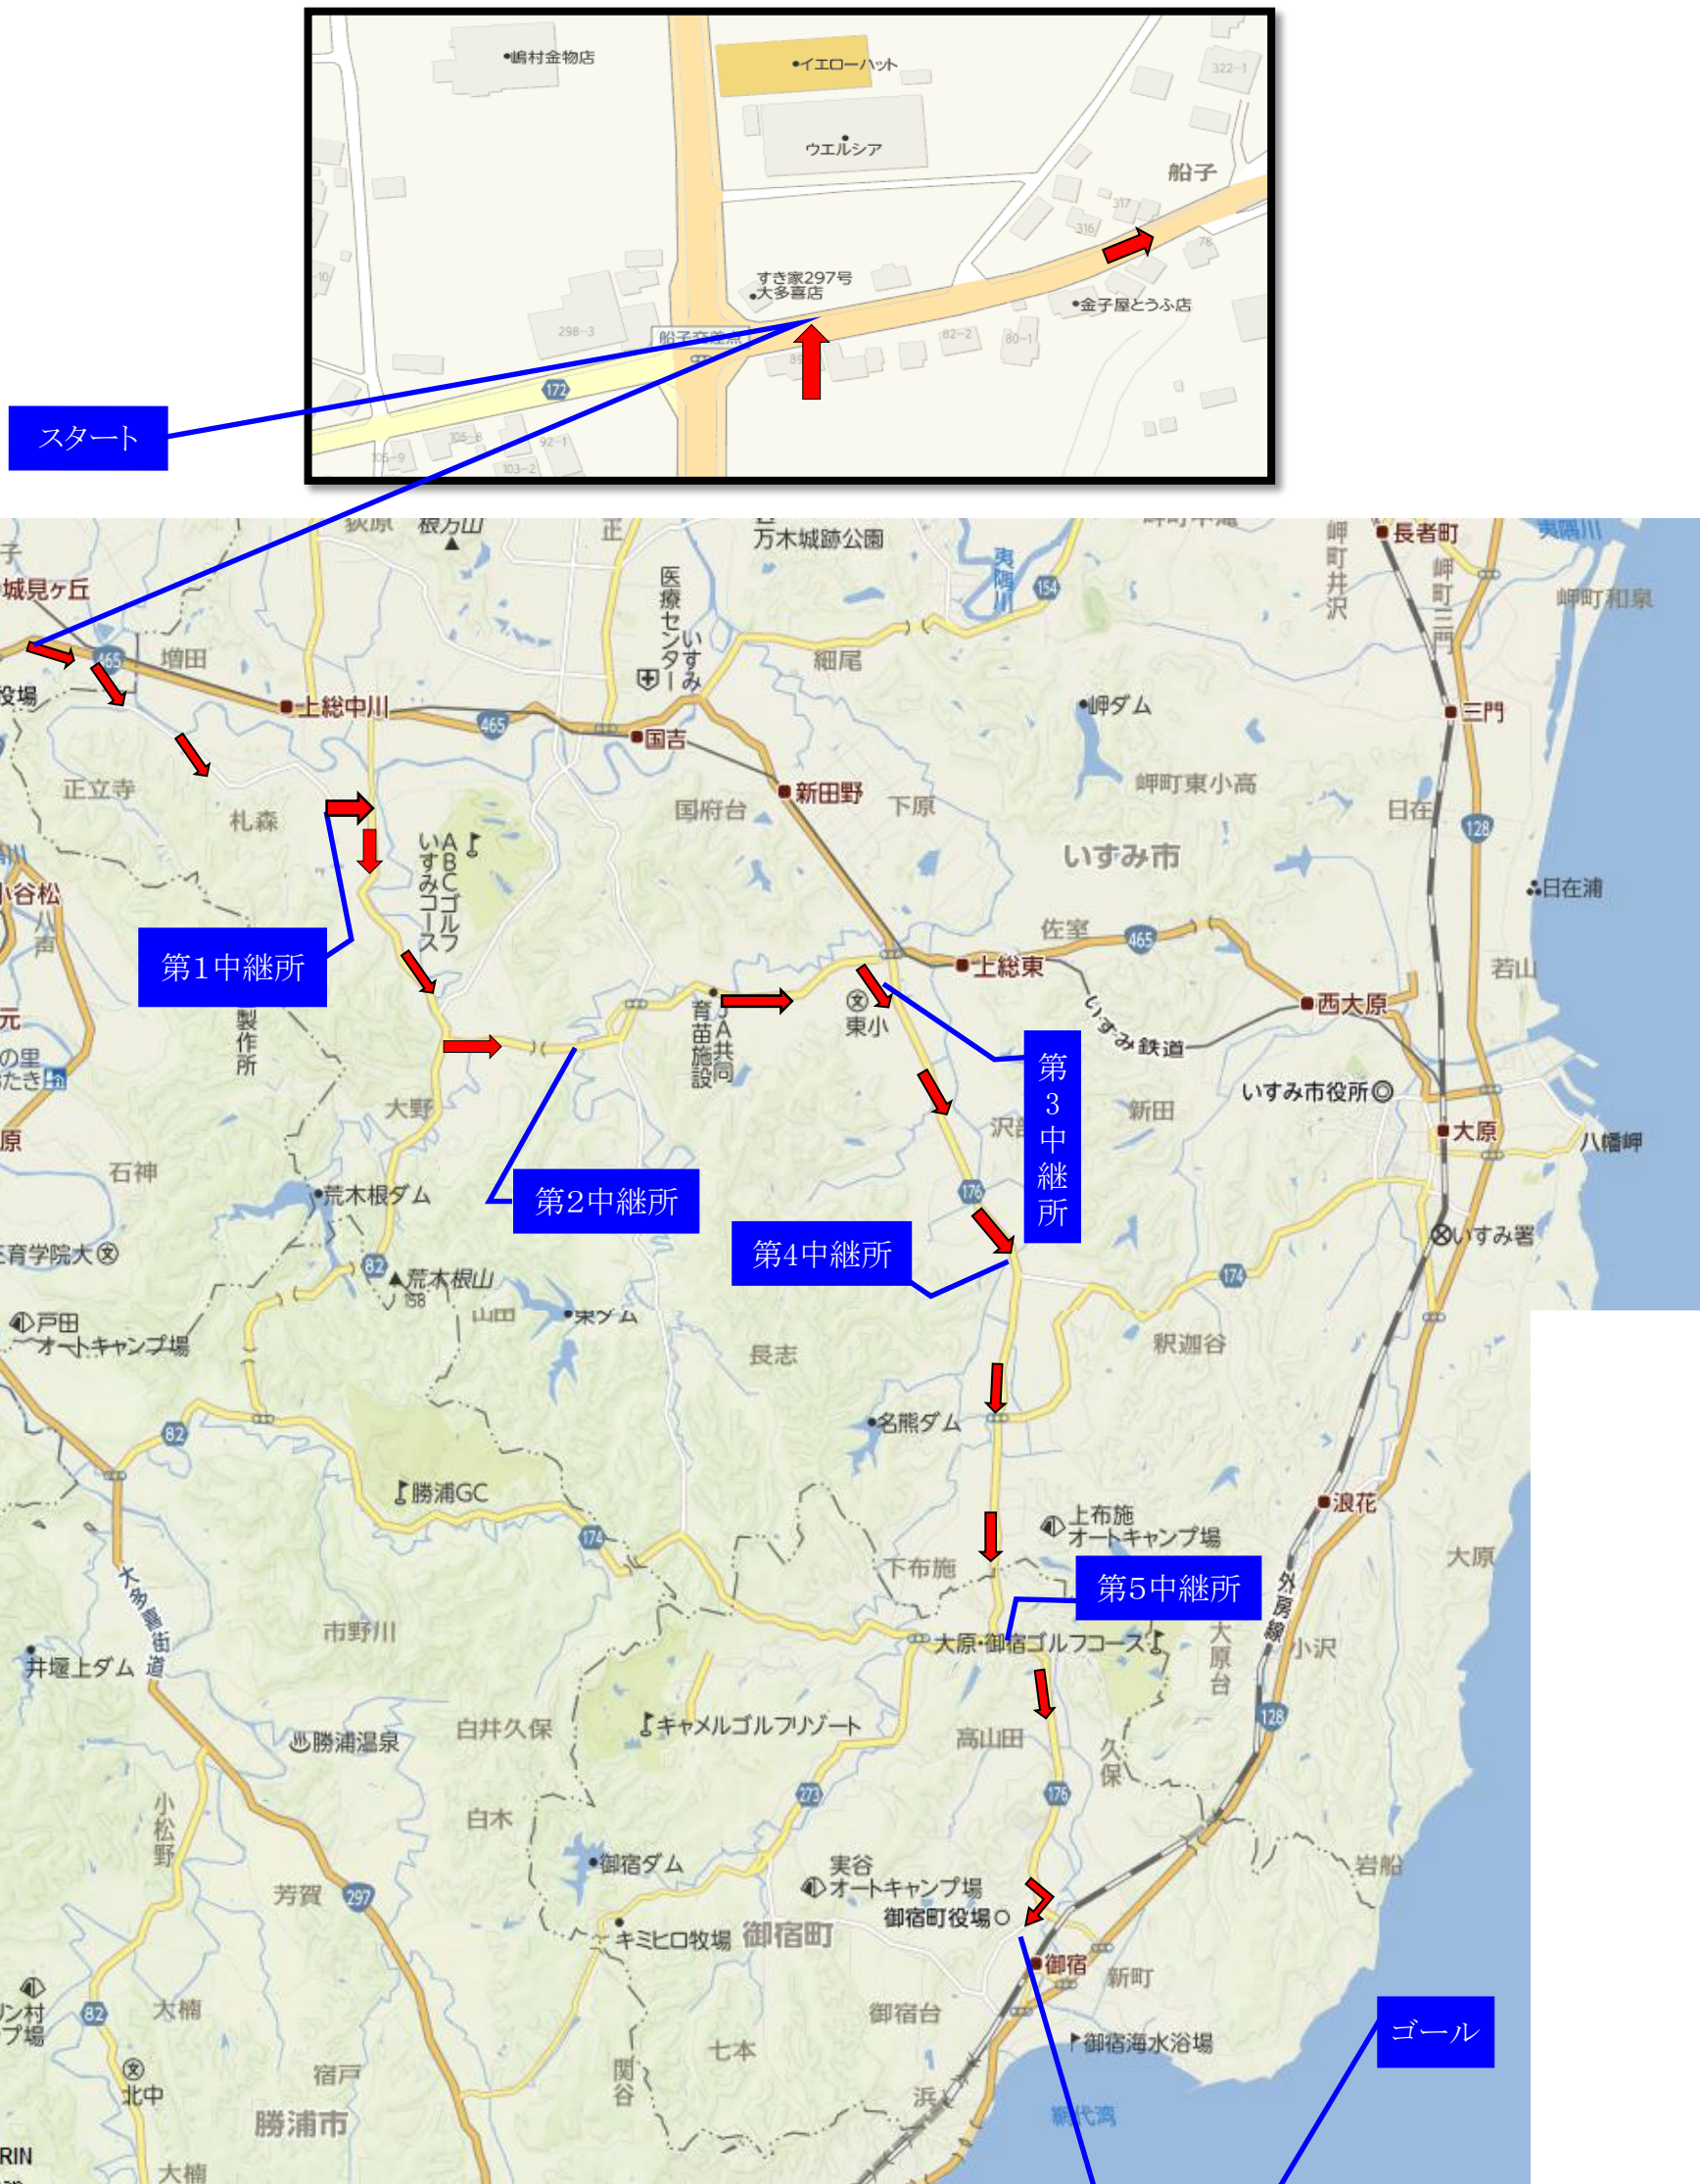

夷隅郡市一周駅伝大会(ロドリゴ駅伝)総合コース図

| | | |
|--------|---------------------|---------------|
| 1区 | ウエルシア大多喜船子店前 (スタート) | 狩野正信生誕碑前 |
| 3,700m | | |
| 2区 | 狩野正信生誕碑前 | 山田 蓮福寺付近 |
| 3,700m | | |
| 3区 | 山田 蓮福寺付近 | 山田尾骨神社手前 |
| 3,130m | | |
| 4区 | 山田尾骨神社手前 | 伊藤農機先広場 |
| 3,450m | | |
| 5区 | 伊藤農機先広場 | 旧道トンネル出口 |
| 2,700m | | |
| 6区 | 旧道トンネル出口 | 御宿町役場付近 (ゴール) |
| 2,500m | | |
| 総走行距離 | | 19,180m |